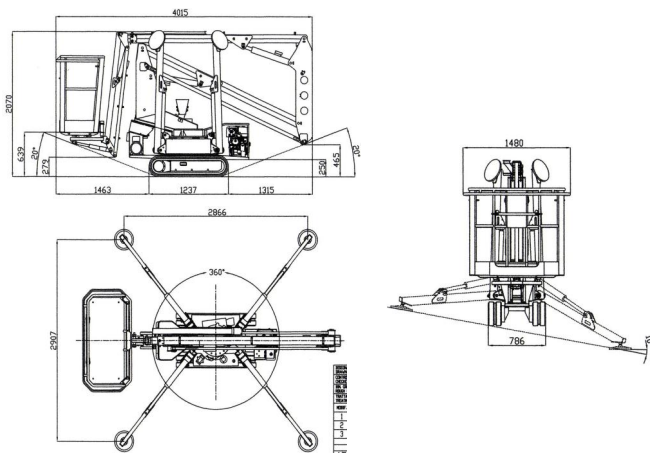

## Gelenk-Teleskop-Arbeitsbühne mit Korbarm auf Raupenfahrgerüst

### Technische Daten:

Arbeitshöhe:	13,80 m
Plattformhöhe:	11,80 m
Seitliche Reichweite 120 kg:	7,00 m
Seitliche Reichweite 200 kg:	5,70 m
Gesamthöhe:	2,07 m
Gesamtbreite:	0,85 m
Gesamtlänge:	4,02 m
Gesamtgewicht: ca.	1400 kg
Antrieb:	Elektro- und Benzinmotor