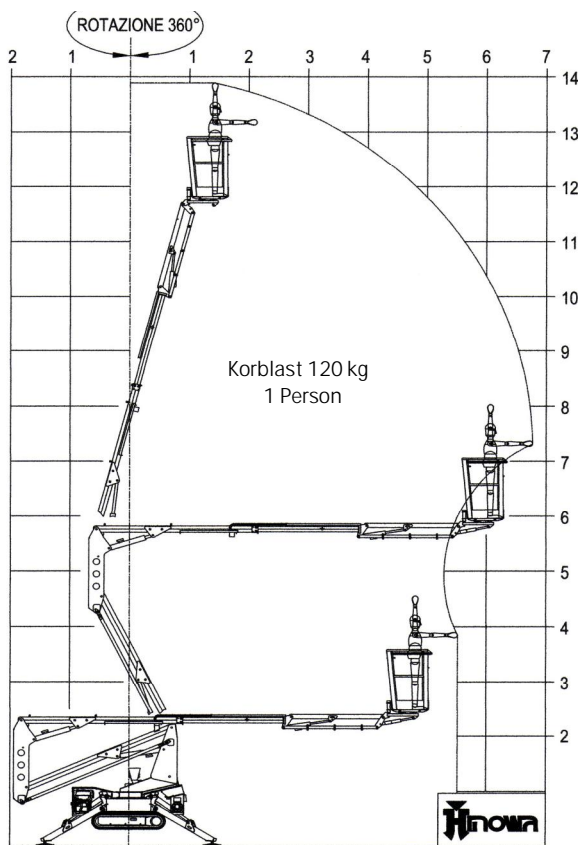

# 14.72 TTS

## Gelenk-Teleskop-Arbeitsbühne mit Korbarm auf Raupenfahrgerüst

### Technische Daten:

Arbeitshöhe:	13,80 m
Plattformhöhe:	11,80 m
Seitliche Reichweite 120 kg:	7,00 m
Seitliche Reichweite 200 kg:	5,70 m
Gesamthöhe:	2,07 m
Gesamtbreite:	0,85 m
Gesamtlänge:	4,02 m
Gesamtgewicht: ca.	1400 kg
Antrieb:	Elektro- und Benzinmotor