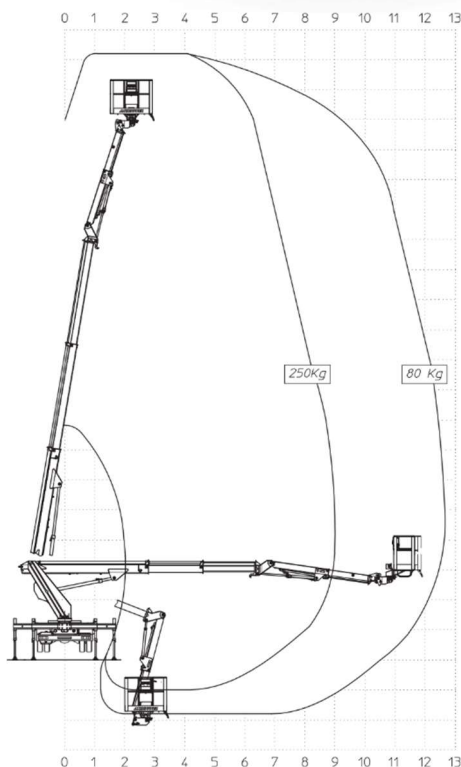

LKW-ARBEITSBÜHNE < 3,5 t

MJ 201 aufgebaut auf Iveco Daily 35S14H

20,00 m

18,10 m

9,00 m (250 kg)
12,60 m (100 kg)

250 kg

140 x 70 x 110 cm

90° + 90°

400°

3,5 t