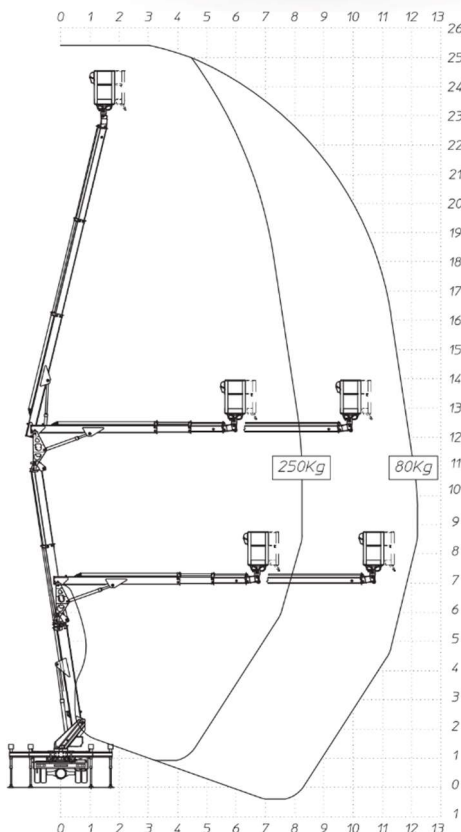

LKW-ARBEITSBÜHNE < 3,5 t

MX 250 aufgebaut auf Iveco Daily 35S14H

25,30 m

23,30 m

8,20 m (250 kg)
12,20 m (80 kg)

250 kg

140 x 70 x 110 cm

90° + 90°

400°

3,5 t