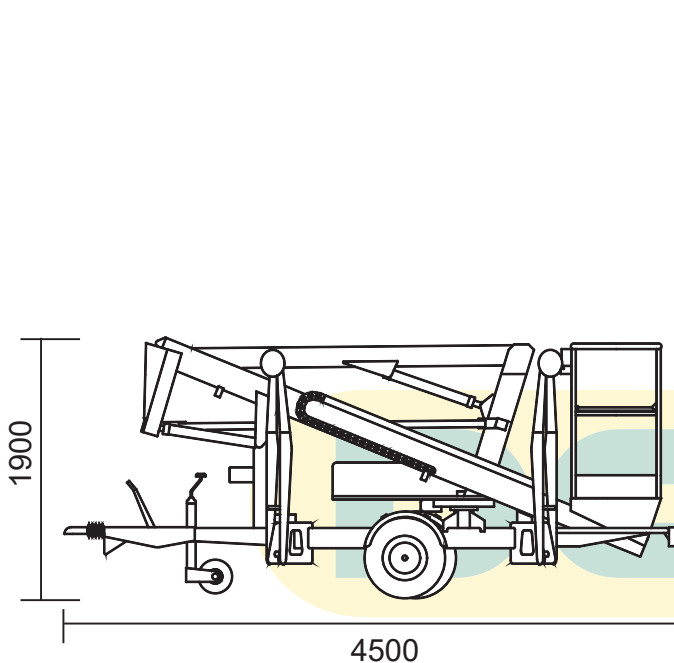

ARBEITSBÜHNEN & STAPLER ZUM MIETEN

ANHÄNGER-ARBEITSBÜHNE

AGT 100

Abmessungen

Arbeitsbereiche

Technische Beschreibung

Arbeitshöhe	12,20 m
Plattformhöhe	10,20 m
Ausladung	6,10 m
Gesamtlänge	4,50 m
Gesamtbreite	1,50 m
Gesamthöhe	1,90 m
Standbasis	3,55 x 3,55 m
Plattformabmessungen	0,65 x 1,10 m
Drehbereich	360°
Tragfähigkeit	200 kg
Gesamtgewicht	1400 kg
Antriebsart	Direktantrieb 230 Volt

Ausstattung

- Verstellbare Transportbreite
- Hydraulische Abstützung

Die technischen Daten entsprechen den Angaben der Hersteller.
Änderung der Daten und Abmessungen vorbehalten.