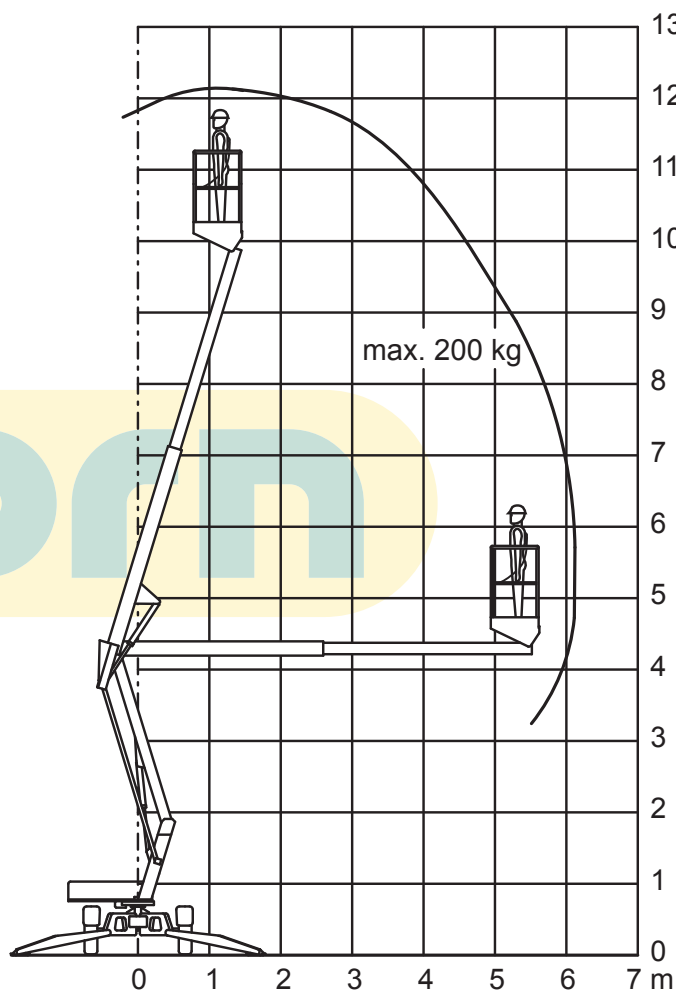

ARBEITSBÜHNEN & STAPLER ZUM MIETEN

ANHÄNGER-ARBEITSBÜHNE

AGT 100

Abmessungen

Arbeitsbereiche

Technische Beschreibung

Arbeitshöhe	12,20 m
Plattformhöhe	10,20 m
Ausladung	6,10 m
Gesamtlänge	4,50 m
Gesamtbreite	1,50 m
Gesamthöhe	1,90 m
Standbasis	3,55 x 3,55 m
Plattformabmessungen	0,65 x 1,10 m
Drehbereich	360°
Tragfähigkeit	200 kg
Gesamtgewicht	1400 kg
Antriebsart	Direktantrieb 230 Volt

Ausstattung

- Verstellbare Transportbreite
- Hydraulische Abstützung

Die technischen Daten entsprechen den Angaben der Hersteller.
Änderung der Daten und Abmessungen vorbehalten.