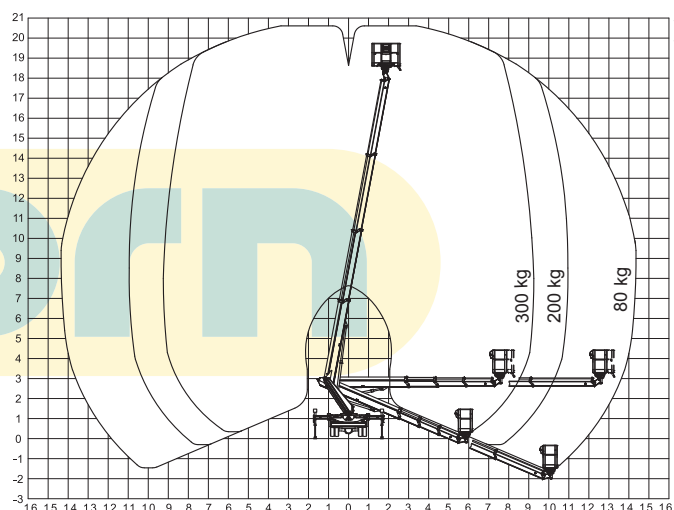

ARBEITSBÜHNEN & STAPLER ZUM MIETEN

LKW-ARBEITSBÜHNE

MT 204 EX

Abmessungen

Arbeitsbereiche

Technische Beschreibung

Arbeitshöhe	20,50 m
Plattformhöhe	18,50 m
Ausladung	14,30 m
Gesamtlänge	7,23 m
Gesamtbreite	2,05 m
Gesamthöhe	2,90 m
Standbasis min./max.	2,10 m / 3,40 m
Plattformabmessungen	1,40 x 0,70 x 1,10 m
Drehbereich (endlos)	400°
Neigung	1°
Tragfähigkeit	300 kg
Gesamtgewicht	3500 kg
Antriebsart	über Nebenantrieb Fahrzeugmotor

Ausstattung

- 220 Volt Stromversorgung auf der Plattform
- Notablass
- Betriebsstundenzähler
- Rundumleuchten

Die technischen Daten entsprechen den Angaben der Hersteller.
Änderung der Daten und Abmessungen vorbehalten.