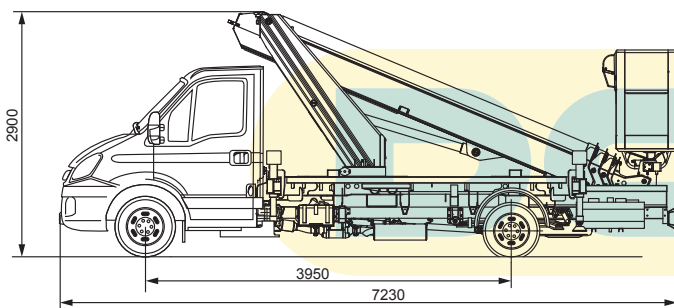

ARBEITSBÜHNEN & STAPLER ZUM MIETEN

LKW-ARBEITSBÜHNE

MT 204 EX

Abmessungen

Arbeitsbereiche

Technische Beschreibung

Arbeitshöhe	20,50 m
Plattformhöhe	18,50 m
Ausladung	14,30 m
Gesamtlänge	7,23 m
Gesamtbreite	2,05 m
Gesamthöhe	2,90 m
Standbasis min./max.	2,10 m / 3,40 m
Plattformabmessungen	1,40 x 0,70 x 1,10 m
Drehbereich (endlos)	400°
Neigung	1°
Tragfähigkeit	300 kg
Gesamtgewicht	3500 kg
Antriebsart	über Nebenantrieb Fahrzeugmotor

Ausstattung

- 220 Volt Stromversorgung auf der Plattform
- Notablass
- Betriebsstundenzähler
- Rundumleuchten

Die technischen Daten entsprechen den Angaben der Hersteller.
Änderung der Daten und Abmessungen vorbehalten.