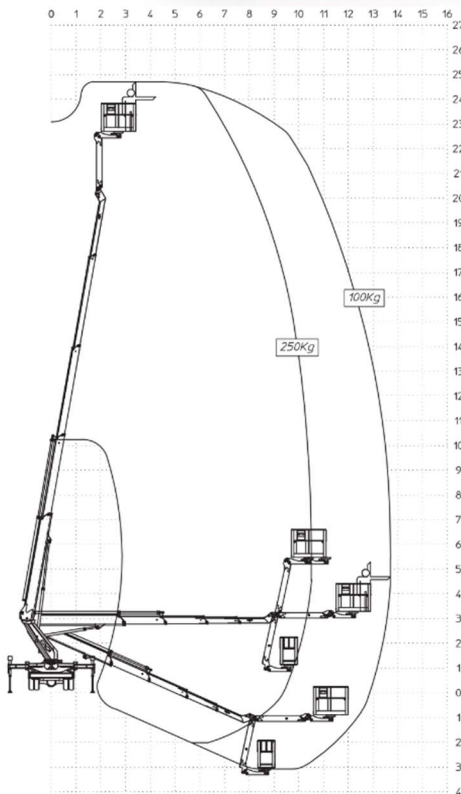

LKW-ARBEITSBÜHNE < 3,5 t

MJE 250 aufgebaut auf Iveco Daily 35S14H

24,70 m

22,70 m

12,50 m (250 kg)
16,50 m (100 kg)

250 kg

140 x 70 x 110 cm

120° + 120°

450°

3,5 t